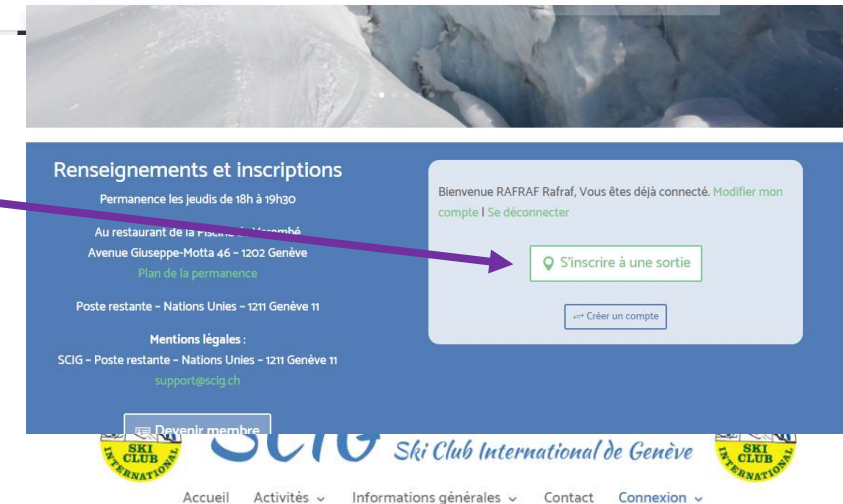

S'inscrire à une sortie du Ski Club International de Genève (SCIG)

Sur le site www.scig.ch il faut vous loguer sur votre compte avec votre *Login* et *Mot de Passe*. Pour cela cliquez sur **s'identifier**.

Quand vous êtes connecté vous cliquez sur **S'Inscrire à une Sortie**.

Puis apparaissent **les sorties actives** et cliquez dessus pour vous inscrire.

Le paiement se fait directement par carte de crédit